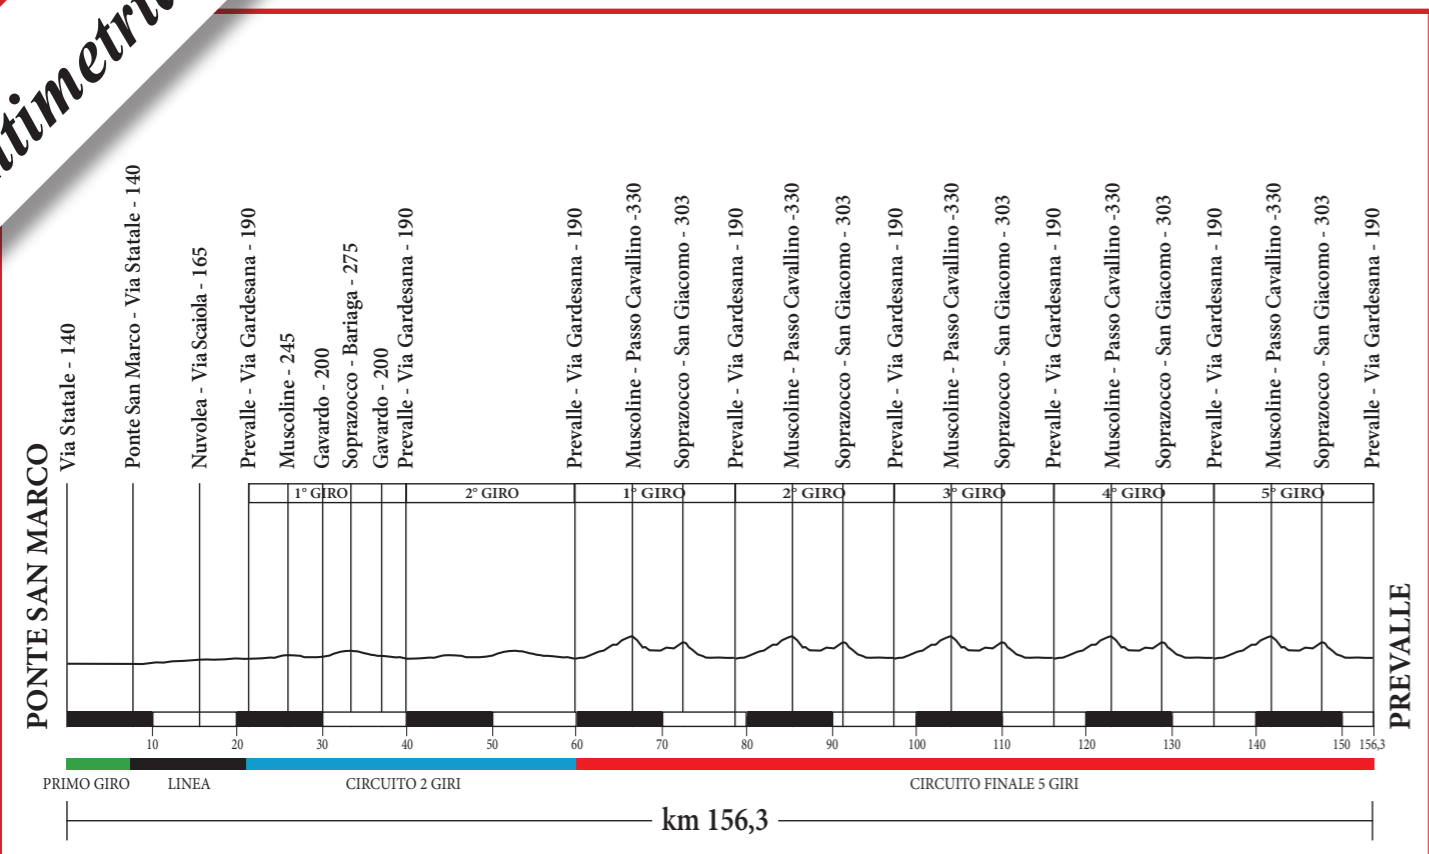

Altimetria

91° Coppa San Geo

Planimetria